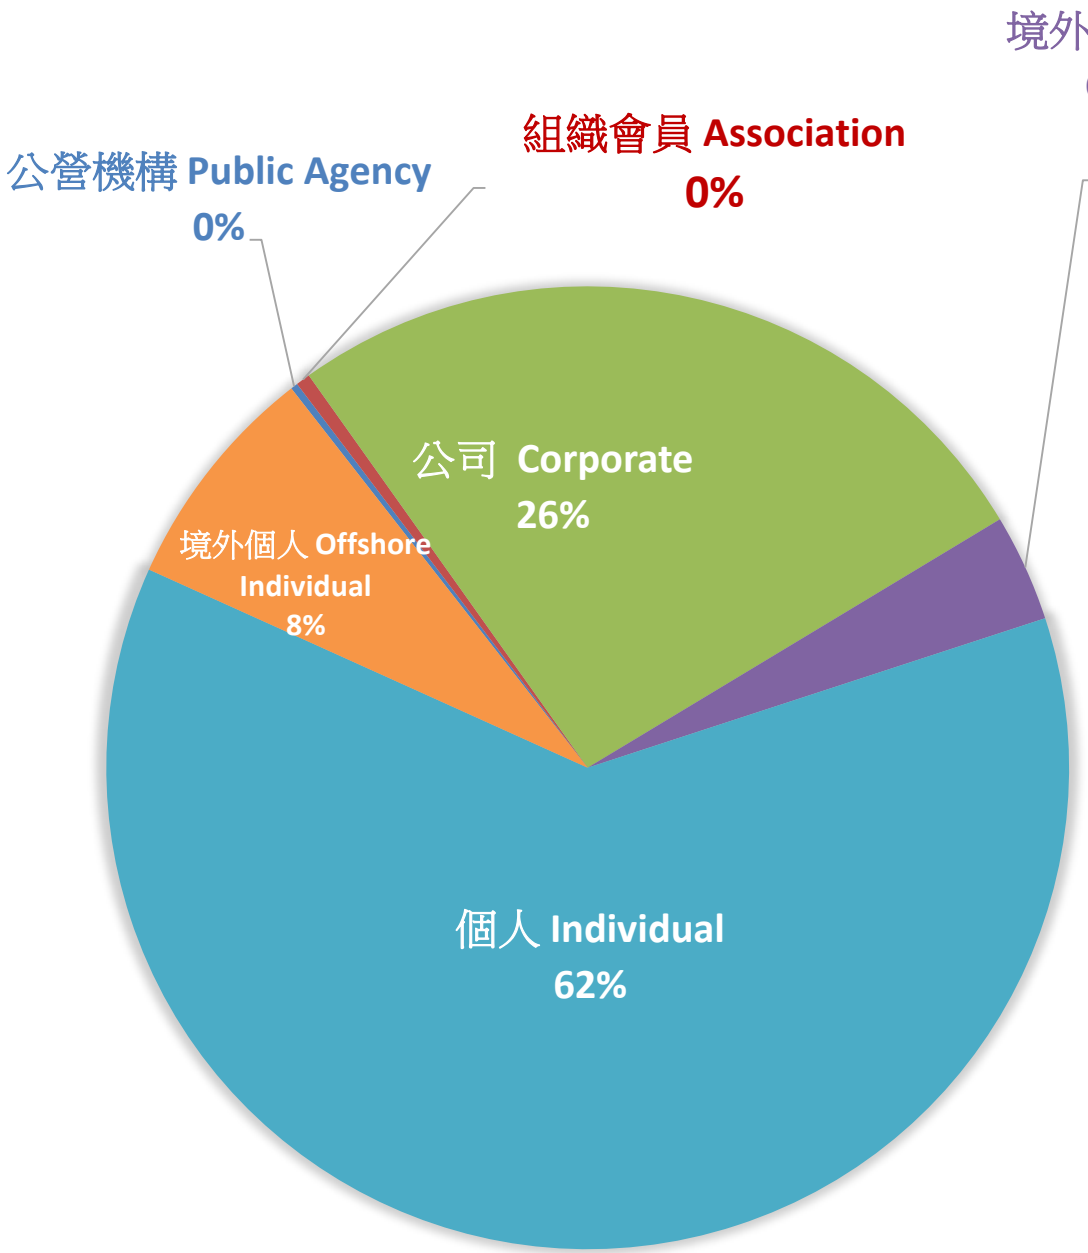

COPYRIGHT © 2018 CHINA REAL ESTATE CHAMBER OF COMMERCE HONG KONG AND INTERNATIONAL CHAPTER.

ALL RIGHTS RESERVED.

會員會籍數據總數(2018年12月) Membership Data in total (December 2018)

會員會籍 Member Type	開發商 Developer Group	房地產基金組 Real Estate Fund Group	專業服務 Professional Services Group	其他 Others	總數 Total
公營機構 Public Agency	0	0	0	1	1
組織會員 Association	0	0	0	2	2
公司 Corporate	40	21	48	0	109
境外公司 Offshore Corporate	9	0	6	0	15
個人 Individual	76	48	132	1	257
境外個人 Offshore Individual	7	6	18	1	32
	132	75	204	5	416