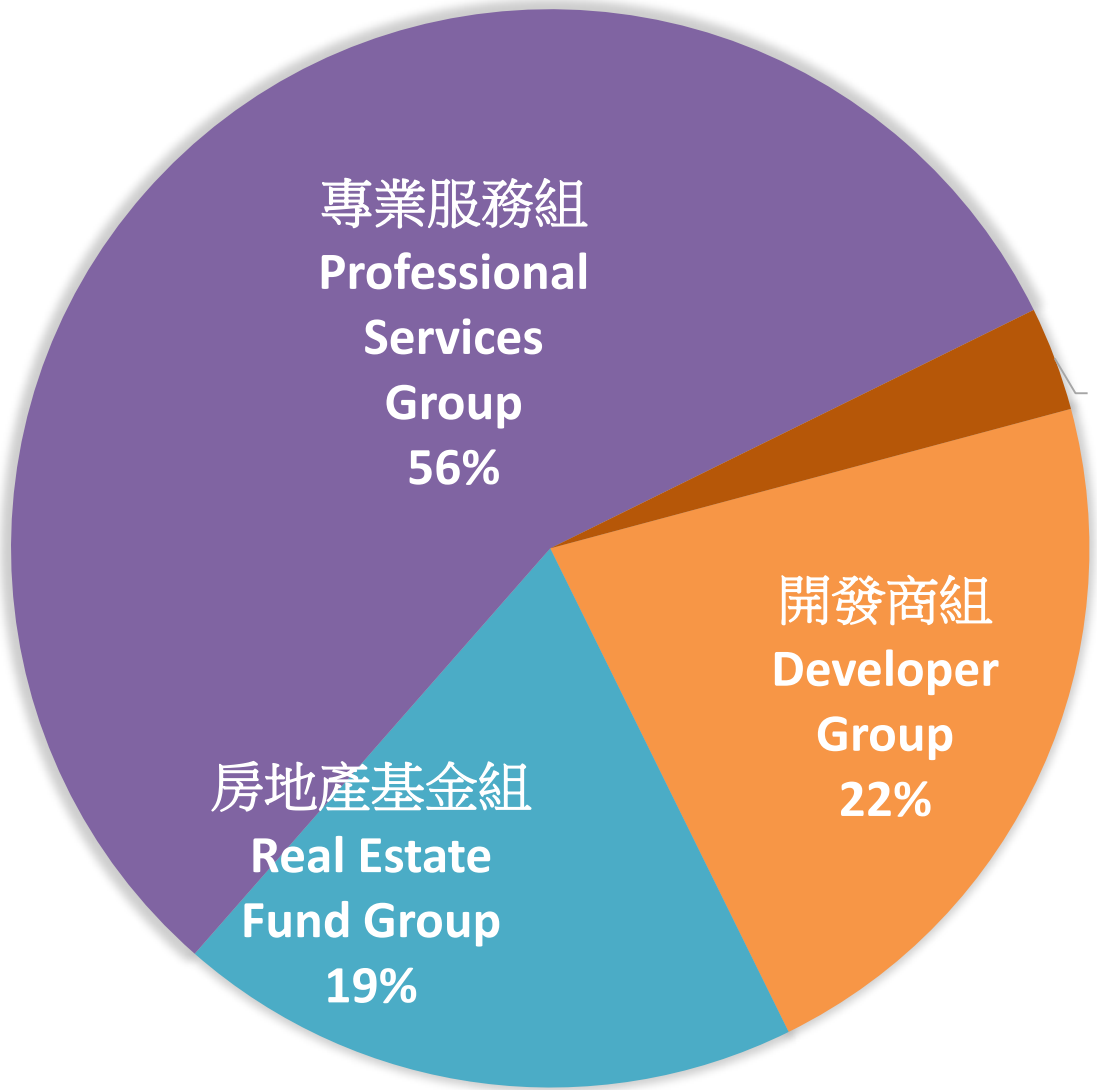

其他
Others
3%

會員會籍組別數據統計 Membership Data by Group

會員會籍 Member Type	開發商 Developer Group	房地產基金組 Real Estate Fund Group	專業服務 Professional Services Group	其他 Others	總數 Total
公營機構 Public Agency	0	0	0	1	1
組織會員 Association	0	0	0	2	2
公司 Corporate	40	21	48	0	109
境外公司 Offshore Corporate	9	0	6	0	15
個人 Individual	76	48	132	1	257
境外個人 Offshore Individual	7	6	18	1	32
	132	75	204	5	416