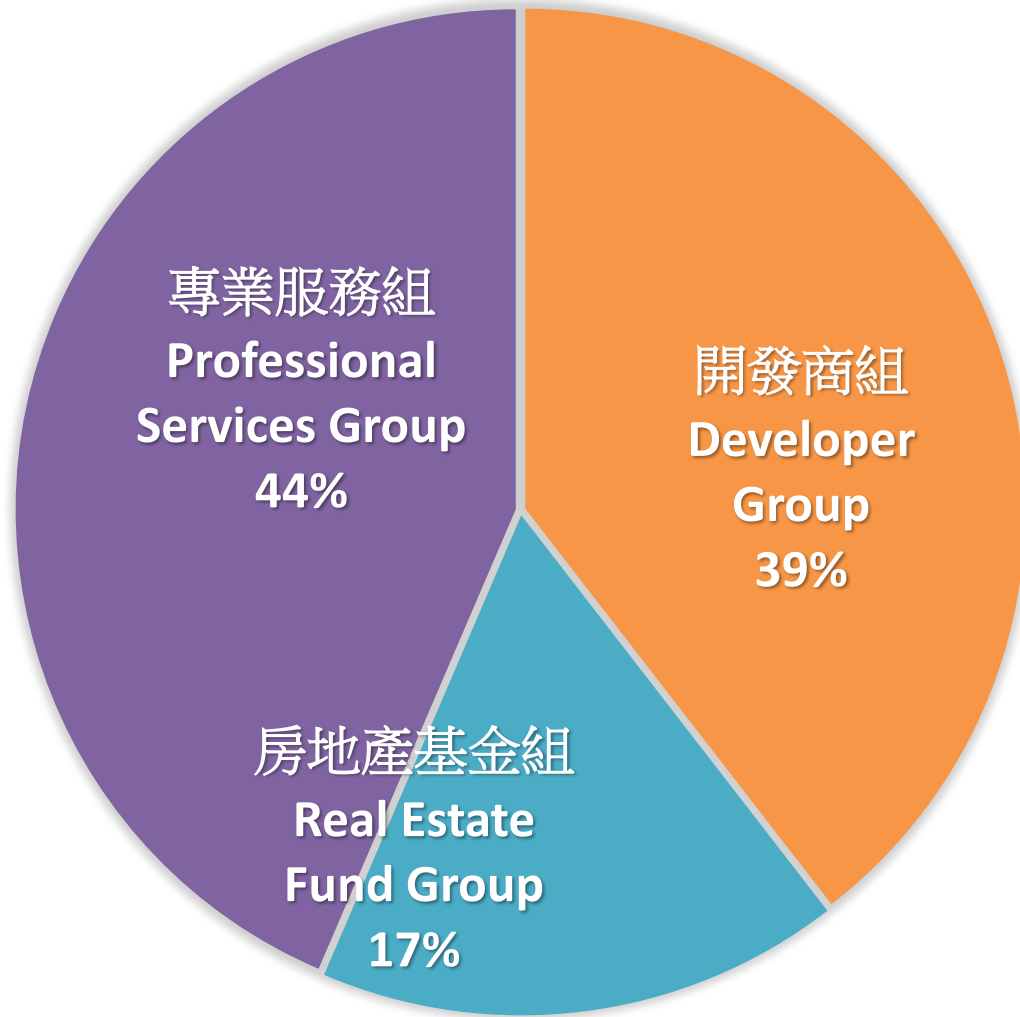

COPYRIGHT © 2018 CHINA REAL ESTATE CHAMBER OF COMMERCE HONG KONG AND INTERNATIONAL CHAPTER.

ALL RIGHTS RESERVED.

會員會籍數據總數(2018年12月) Membership Data in total (December 2018)

會員會籍 Member Type	開發商 Developer Group	房地產基金組 Real Estate Fund Group	專業服務 Professional Services Group	其他 Others	總數 Total
公營機構 Public Agency	0	0	0	1	1
組織會員 Association	0	0	0	2	2
公司 Corporate	40	21	48	0	109
境外公司 Offshore Corporate	9	0	6	0	15
個人 Individual	76	48	132	1	257
境外個人 Offshore Individual	7	6	18	1	32
	132	75	204	5	416