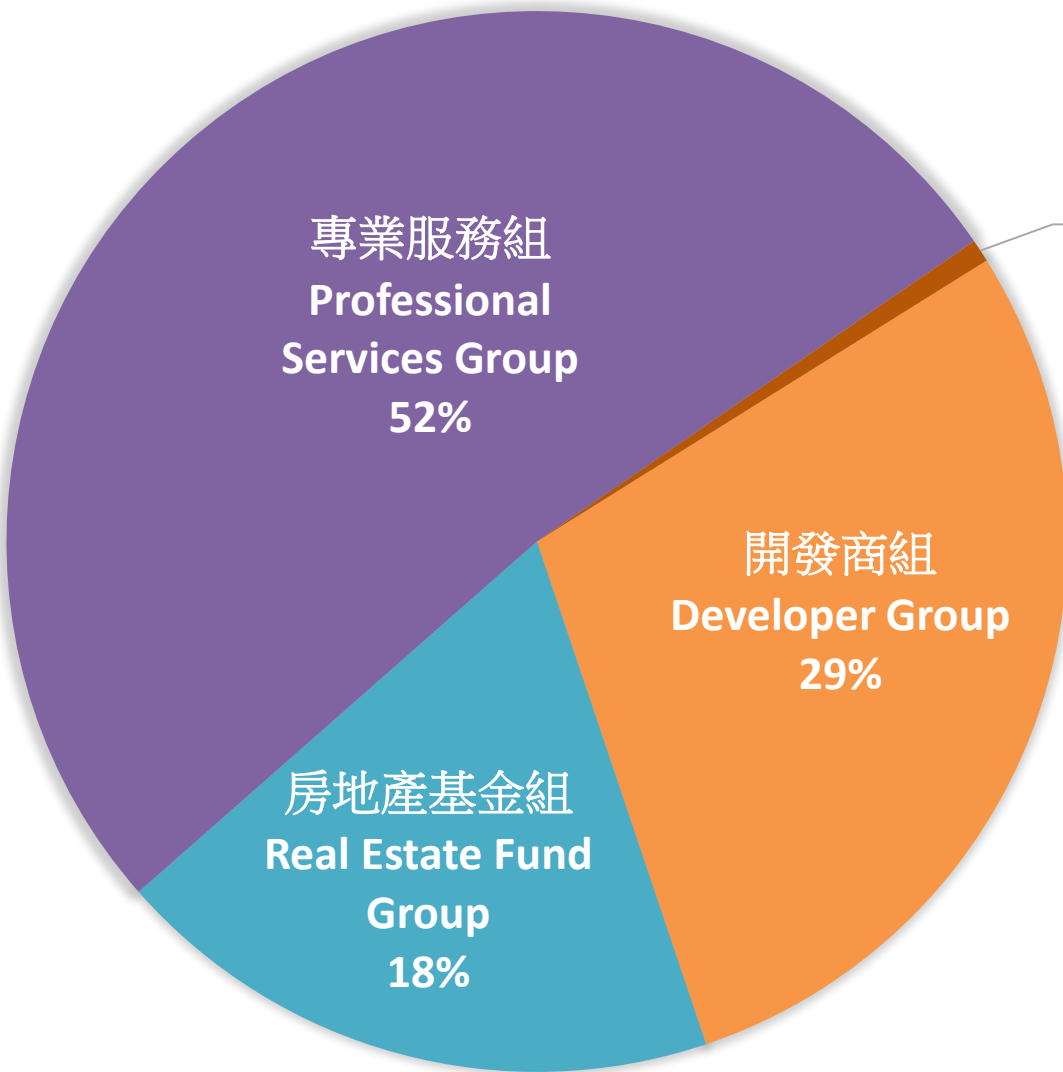

其他
Others
1%

個人及境外個人會員會籍數據統計 Membership Data by Individual and Offshore Individual

會員會籍 Member Type	開發商 Developer Group	房地產基金組 Real Estate Fund Group	專業服務 Professional Services Group	其他 Others	總數 Total
個人 Individual	76	48	132	1	257
境外個人 Offshore Individual	7	6	18	1	32
	83	54	150	2	289