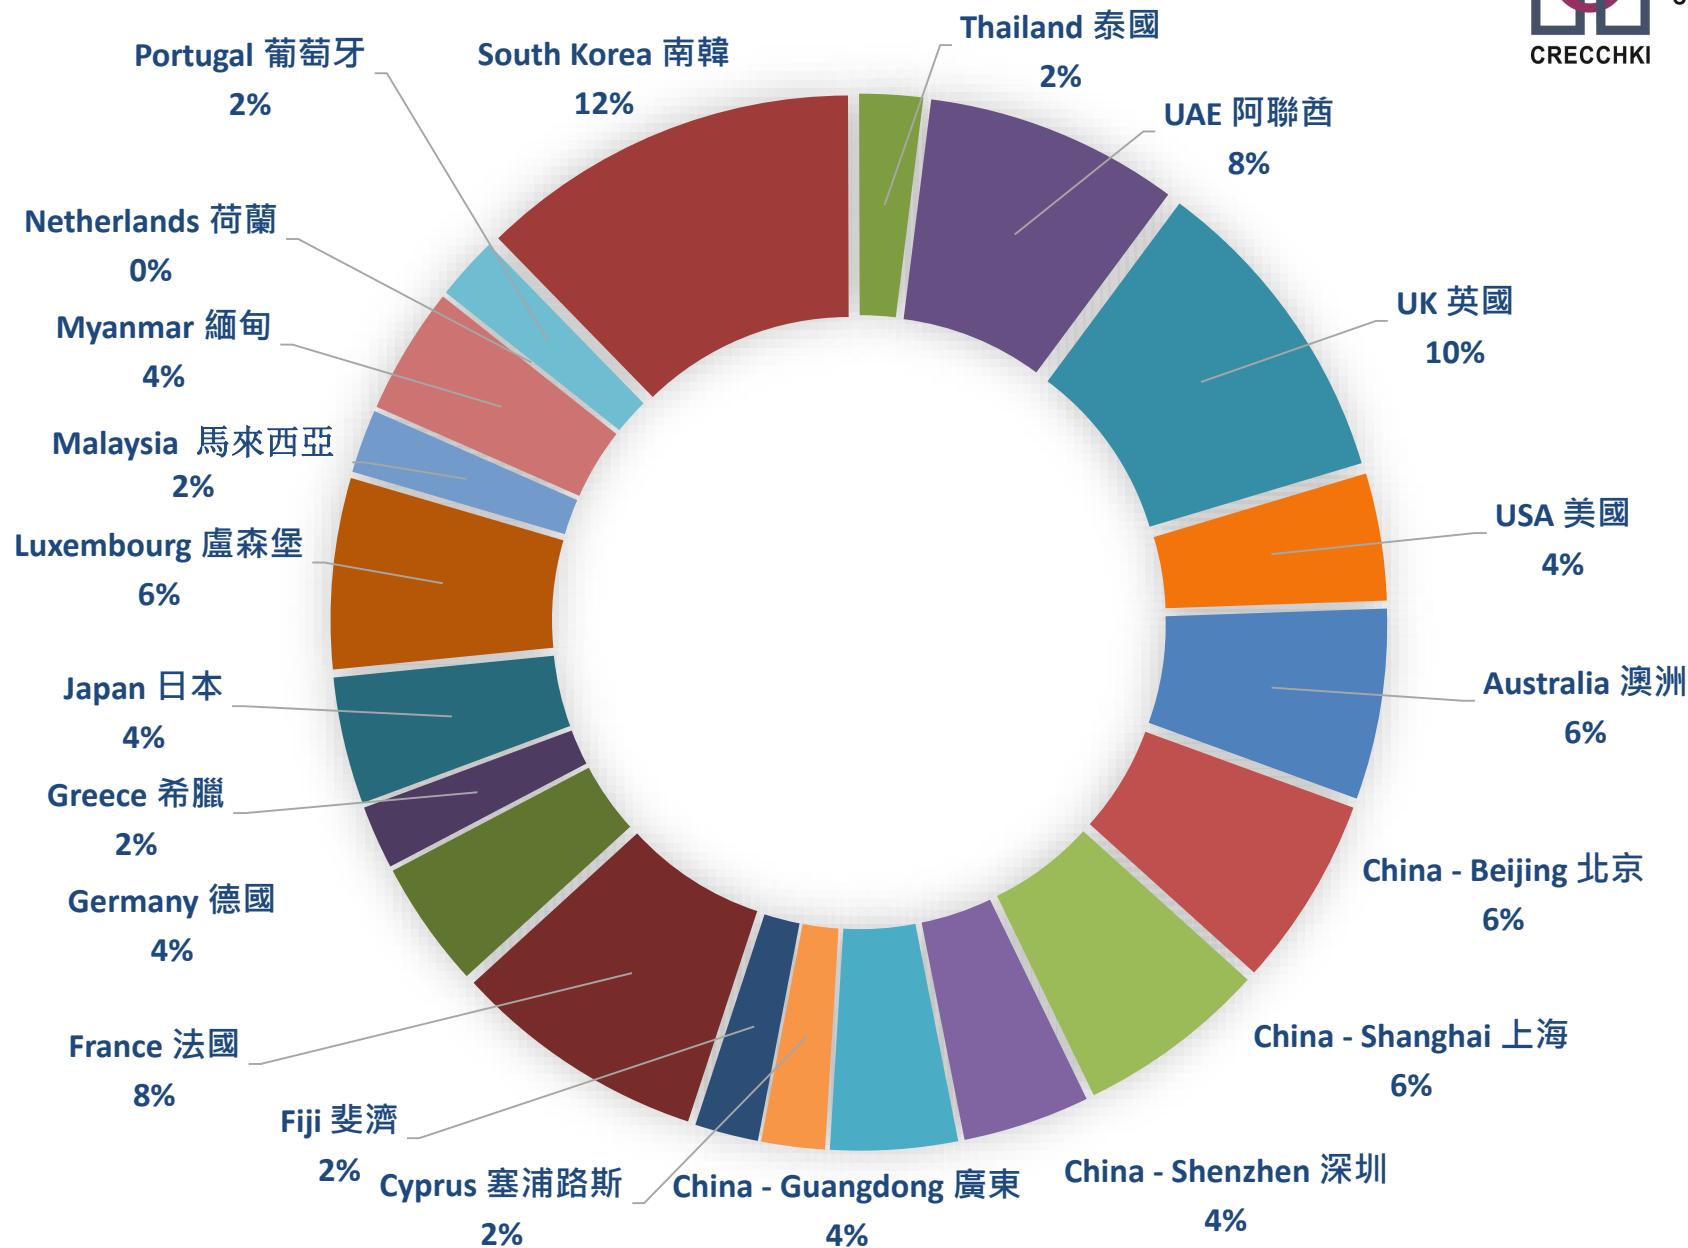

境外會員數據統計 Membership Data by Country

全國工商聯房地產商會 香港及國際分會有限公司
China Real Estate Chamber of Commerce Hong Kong and International Chapter Limited

#	國家 Country	總數 Total
1	Australia 澳洲	3
2	China - Beijing 北京	3
	China - Shanghai 上海	3
	China - Shenzhen 深圳	2
	China - Guangdong 廣東	2
3	Cyprus 塞浦路斯	1
4	Fiji 斐濟	1
5	France 法國	4
6	Germany 德國	2
7	Greece 希臘	1
8	Japan 日本	2
9	Luxembourg 盧森堡	3
10	Malaysia 馬來西亞	1
11	Myanmar 緬甸	2
13	Portugal 葡萄牙	1
14	South Korea 南韓	6
15	Thailand 泰國	1
16	UAE 阿聯酋	4
17	UK 英國	5
18	USA 美國	2
		49