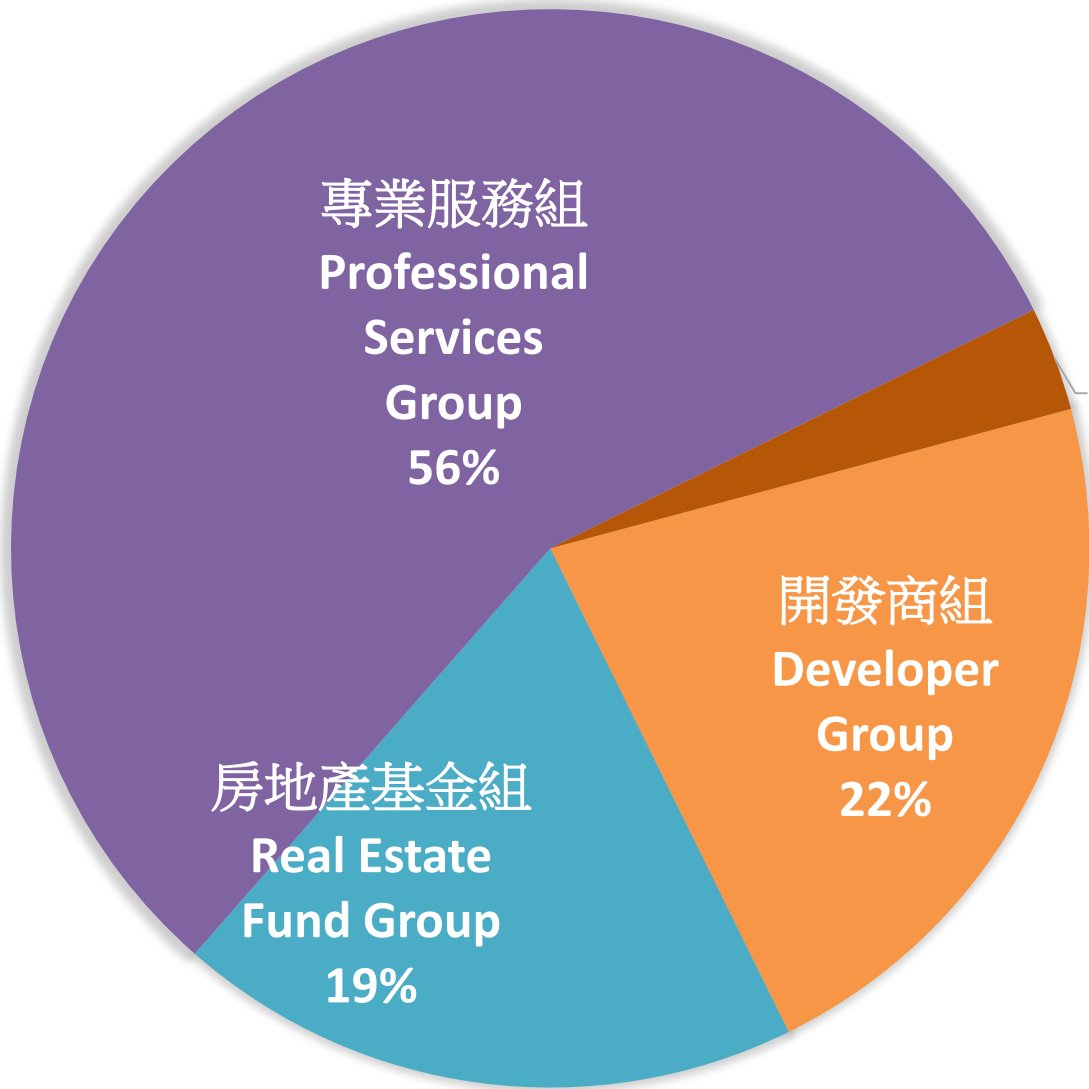

其他
Others
3%

會員會籍組別數據統計 Membership Data by Group

會員會籍 Member Type	開發商 Developer Group	房地產基金組 Real Estate Fund Group	專業服務 Professional Services Group	其他 Others	總數 Total
公營機構 Public Agency	0	0	0	1	1
組織會員 Association	0	0	0	2	2
公司 Corporate	41	21	48	0	110
境外公司 Offshore Corporate	9	0	6	0	15
個人 Individual	76	49	133	1	259
境外個人 Offshore Individual	7	6	18	1	32
	133	76	205	5	419