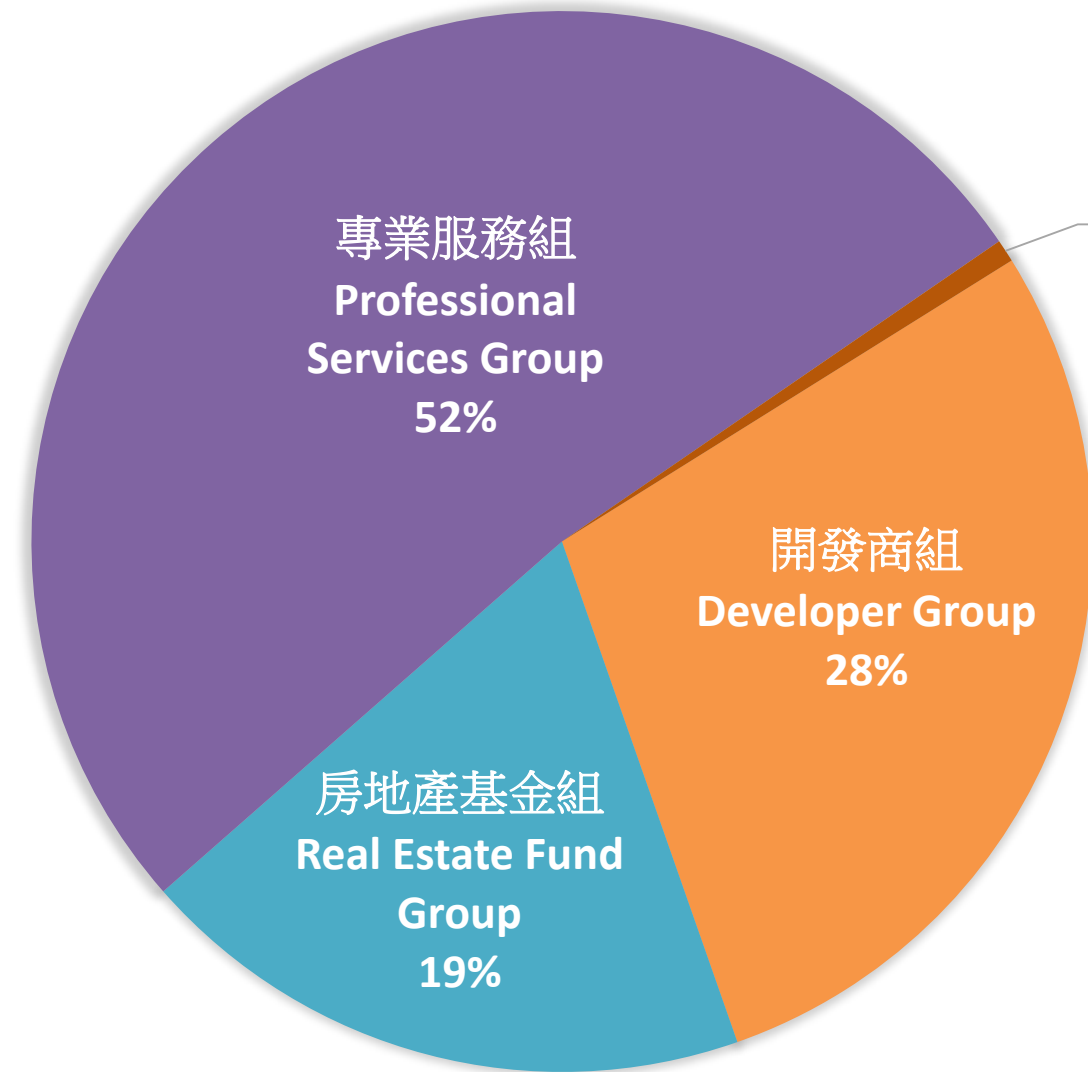

其他
Others
1%

個人及境外個人會員會籍數據統計 Membership Data by Individual and Offshore Individual

會員會籍 Member Type	開發商 Developer Group	房地產基金組 Real Estate Fund Group	專業服務 Professional Services Group	其他 Others	總數 Total
個人 Individual	76	49	133	1	259
境外個人 Offshore Individual	7	6	18	1	32
	83	55	151	2	291