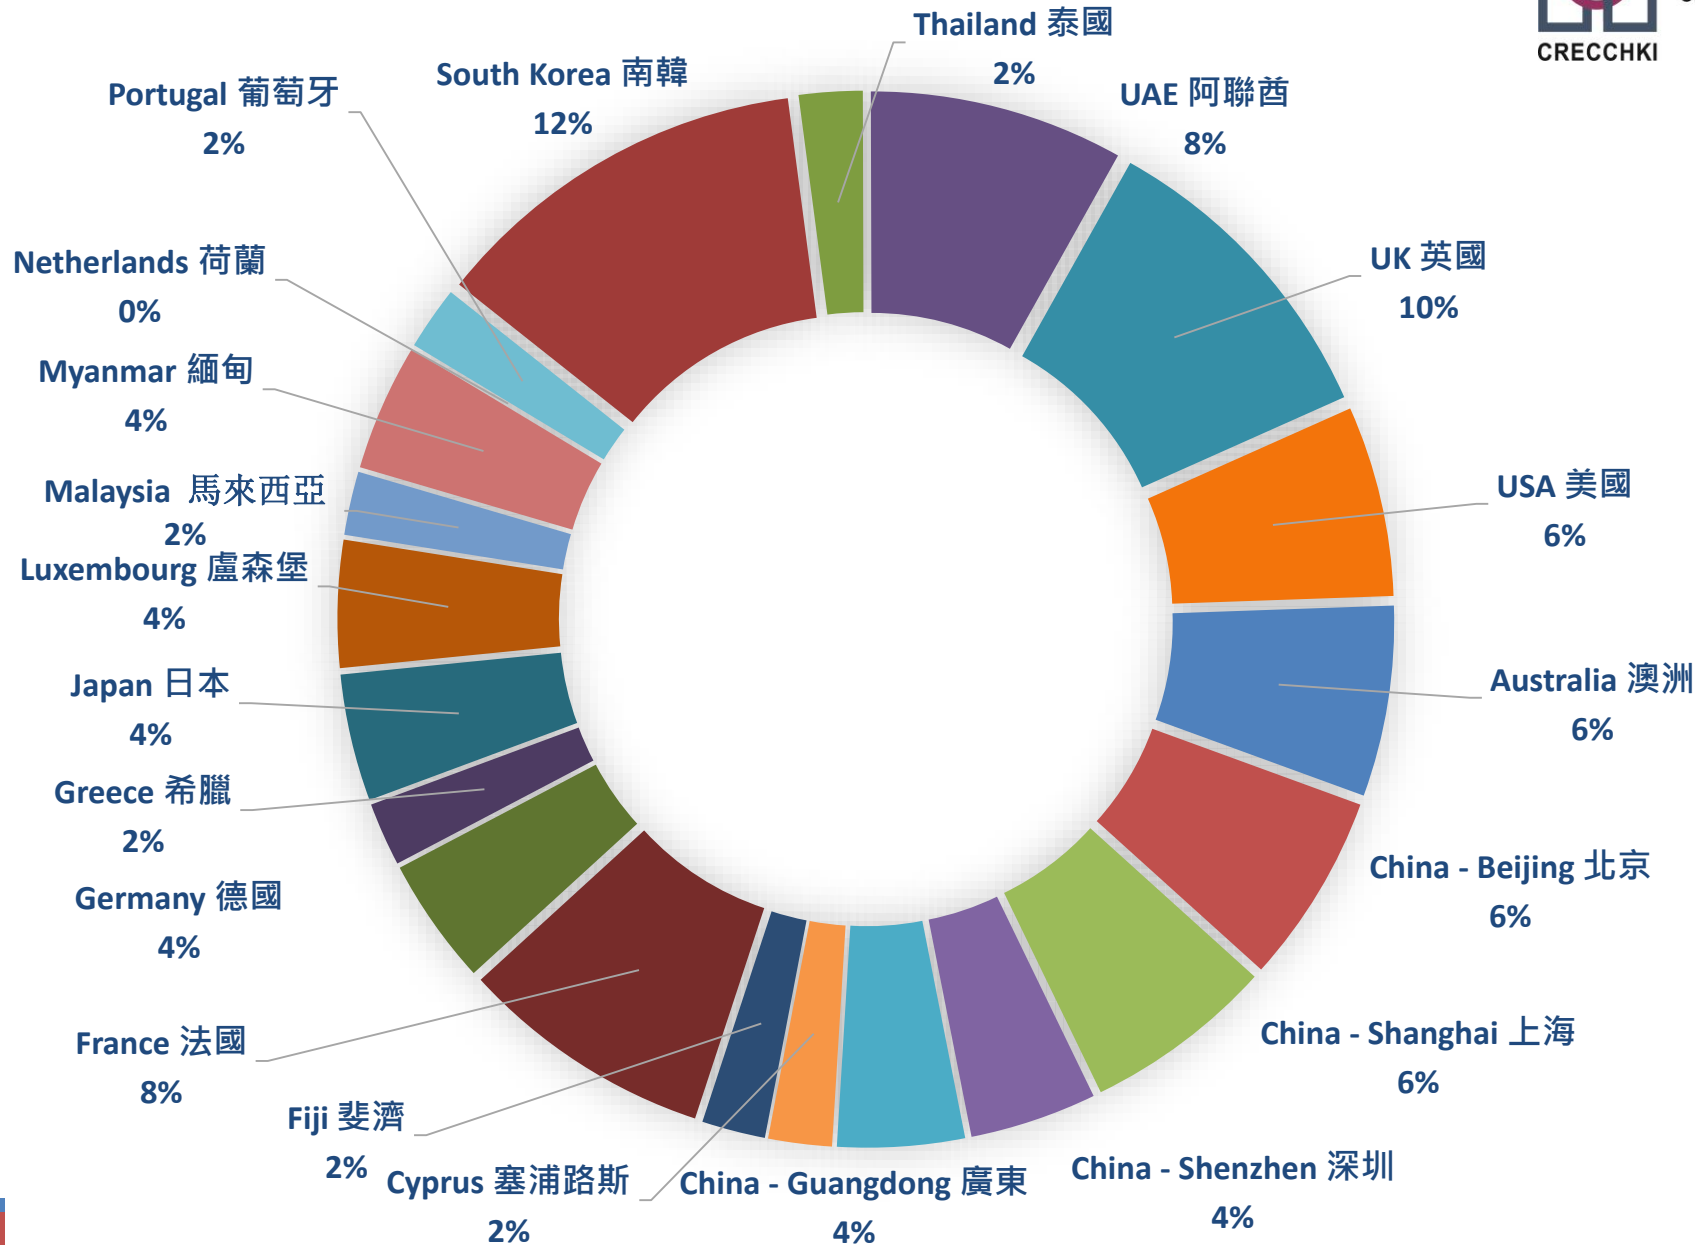

境外會員數據統計 Membership Data by Country

全國工商聯房地產商會 香港及國際分會有限公司
China Real Estate Chamber of Commerce Hong Kong and International Chapter Limited

#	國家 Country	總數 Total
1	Australia 澳洲	3
2	China - Beijing 北京	3
	China - Shanghai 上海	3
	China - Shenzhen 深圳	2
	China - Guangdong 廣東	2
3	Cyprus 塞浦路斯	1
4	Fiji 斐濟	1
5	France 法國	4
6	Germany 德國	2
7	Greece 希臘	1
8	Japan 日本	2
9	Luxembourg 盧森堡	2
10	Malaysia 馬來西亞	1
11	Myanmar 緬甸	2
13	Portugal 葡萄牙	1
14	South Korea 南韓	6
15	Thailand 泰國	1
16	UAE 阿聯酋	4
17	UK 英國	5
18	USA 美國	3
		49